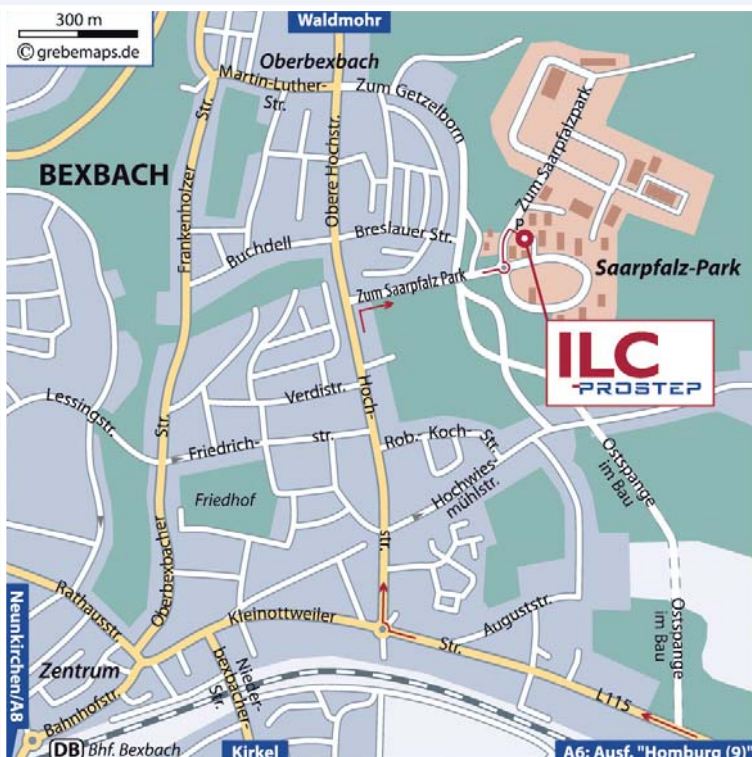

ILC PROSTEP GmbH

Saarpfalz-Park 1a
66450 Bexbach
Tel. +49(0)6826/189-0
Fax +49(0)6826/189-189
info@ilc-prostep.de
www.ilc-prostep.com

Mit dem PKW aus Richtung Kaiserslautern / Zweibrücken / Saarbrücken / Neunkirchen

- » Verlassen Sie die Autobahn A6 an der Anschlussstelle Homburg (9) / Bexbach, und fahren weiter auf der B423 in Richtung Bexbach.
- » Nachdem Sie die Ortseinfahrt von Bexbach passiert haben, fahren Sie weiter geradeaus bis zum Kreisverkehr.
- » Im Kreisverkehr nehmen Sie die zweite Ausfahrt und biegen in die Hochstraße (L116) ein.
- » Nach ca. 800 m biegen Sie rechts ab in den Saarpfalz-Park und nehmen die zweite Straße links. Unser Büro befindet sich im zweiten Gebäude auf der rechten Seite.
- » Sie können auf der rechten Seite auf den Parkplätzen Ihr Fahrzeug abstellen. Bitte melden Sie sich am Empfang im 2. Stock an.