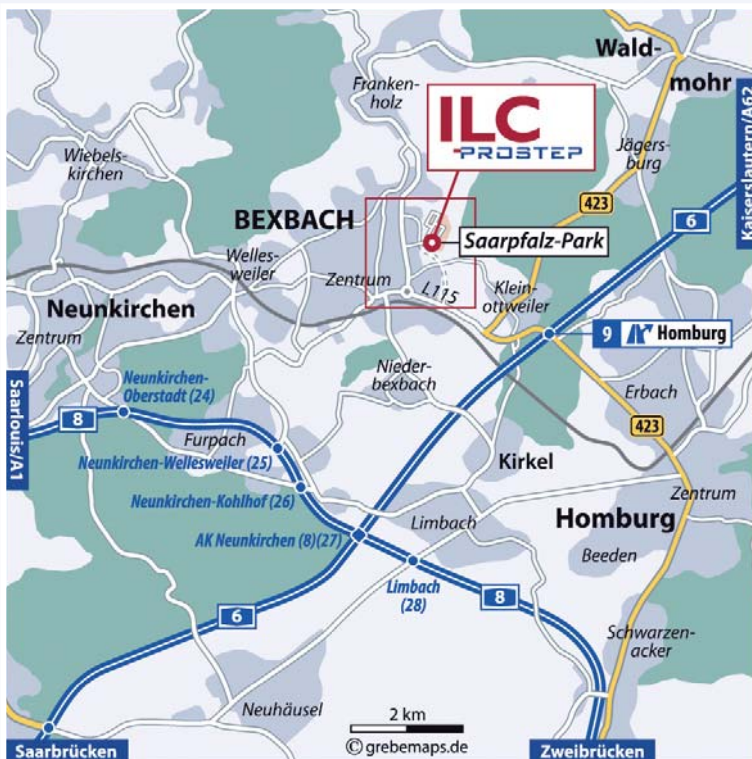

ILC PROSTEP GmbH

Saarpfalz-Park 1a
66450 Bexbach
Tel. +49(0)6826/189-0
Fax +49(0)6826/189-189
info@ilc-prostep.de
www.ilc-prostep.com

Mit dem PKW aus Richtung Kaiserslautern / Zweibrücken / Saarbrücken / Neunkirchen

- » Verlassen Sie die Autobahn A6 an der Anschlussstelle Homburg (9) / Bexbach, und fahren weiter auf der B423 in Richtung Bexbach.
- » Nachdem Sie die Ortseinfahrt von Bexbach passiert haben, fahren Sie weiter geradeaus bis zum Kreisverkehr.
- » Im Kreisverkehr nehmen Sie die zweite Ausfahrt und biegen in die Hochstraße (L116) ein.
- » Nach ca. 800 m biegen Sie rechts ab in den Saarpfalz-Park und nehmen die zweite Straße links. Unser Büro befindet sich im zweiten Gebäude auf der rechten Seite.
- » Sie können auf der rechten Seite auf den Parkplätzen Ihr Fahrzeug abstellen. Bitte melden Sie sich am Empfang im 2. Stock an.

Anfahrt mit Bus und Bahn

- » Für die Planung ihrer Anreise mit dem Bus können Sie die Fahrplanauskunft auf der Seite der Neunkircher Verkehrs-AG (www.nvg-neunkirchen.de) verwenden.
- » Die Informationen zu den Fahrzeiten der Deutschen Bahn (www.bahn.de) können Sie auf deren Homepage abrufen.